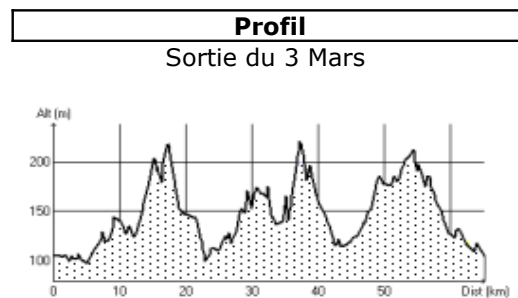

Sorties dominicales

Groupe 2

Mois de Mars 2019

Départ 8 heures 30

Départ du Dôme

3 mars 2019	
Carcassonne	
C. de Bezons	
Conques	12 km
Villegailhenc	
Aragon	23 km
Pennautier (Point Café)	
Ventenac	
Moussoulens	
Montolieu	36 km
D8 Alzonne	46 km
D34 D134 Arzens	
Lavalette	59 km
Maquens	
Carcassonne	
Kilométrage total	68 km
Dénivelé positif :	831 m

10 mars 2019	
Carcassonne	
Cavanac	
D 304 vers Cazilhac	11 km
D 56 Villefloure	22 km
D 42 Le Picou	33 km
Arquettes	
Pradelles en Vals	
Monze	48 km
Trèbes	
Berriac	
Carcassonne	
Kilométrage total :	63 km
Dénivelé positif :	726 m

17 mars 2019	
Carcassonne	
Lavalette	
La Malepère	16 km
Villarszel du Razès	
St Martin	
Gauche D19 La distil,	
Limoux	31 km
St Polycarpe	
St Hilaire	
Cornèze	51 km
Couffoulens	
Carcassonne	
Kilométrage total	65 km
Dénivelé positif :	770 m