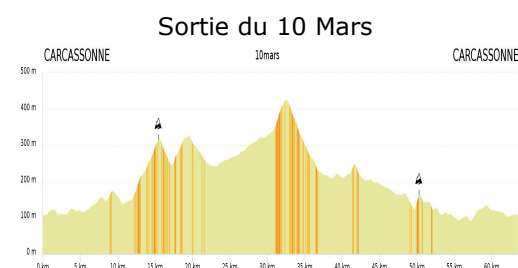

Sorties dominicales

Groupe 2

Mois de Mars 2019

Départ 8 heures 30

Départ du Dôme

3 mars 2019	
Carcassonne	
C. de Bezons	
Conques	12 km
Villegailhenc	
Aragon	23 km
Pennautier (Point Café)	
Ventenac	
Moussoulens	
Montolieu	36 km
D8 Alzonne	46 km
D34 D134 Arzens	
Lavalette	59 km
Maquens	
Carcassonne	
Kilométrage total	68 km
Dénivelé positif :	831 m

10 mars 2019	
Carcassonne	
Cavanac	
D 304 vers Cazilhac	11 km
D 56 Villefloure	22 km
D 42 Le Picou	33 km
Arquettes	
Pradelles en Vals	
Monze	48 km
Trèbes	
Berriac	
Carcassonne	
Kilométrage total :	63 km
Dénivelé positif :	726 m

17 mars 2019	
Carcassonne	
Lavalette	
La Malepère	16 km
Villarszel du Razès	
St Martin	
Gauche D19 La distil,	
Limoux	31 km
St Polycarpe	
St Hilaire	
Cornèze	51 km
Couffoulens	
Carcassonne	
Kilométrage total	65 km
Dénivelé positif :	770 m

24 mars 2019	
Carcassonne	
Leuc	
Villefloure	17 km
Ladern / Lauquet	
Col de Taurize (494 m)	34 km
Villar-en-Vals	
Arquettes-en-Vals	44 km
Le Picou (433m)	48 km
Fajac	
Col du Poteau (338 m)	58 km
Palaja	
Carcassonne	
Kilométrage total :	69 km
Dénivelé positif :	1522 m