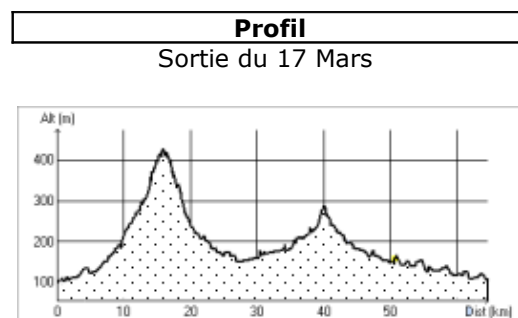

17 mars 2019	
Carcassonne	
Lavalette	
La Malepère	16 km
Villarszel du Razès	
St Martin	
Gauche D19 La distil,	
Limoux	31 km
St Polycarpe	
St Hilaire	
Cornèze	51 km
Couffoulens	
Carcassonne	
Kilométrage total	65 km
Dénivelé positif :	770 m

24 mars 2019	
Carcassonne	
Leuc	
Villefloure	17 km
Ladern / Lauquet	
Col de Taurize (494 m)	34 km
Villar-en-Vals	
Arquettes-en-Vals	44 km
Le Picou (433m)	48 km
Fajac	
Col du Poteau (338 m)	58 km
Palaja	
Carcassonne	
Kilométrage total :	69 km
Dénivelé positif :	1522 m