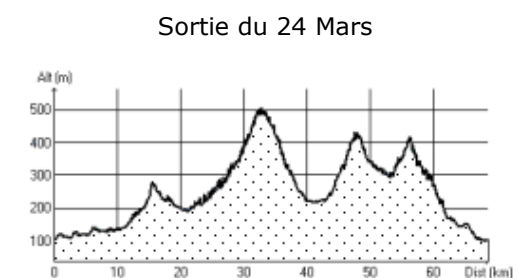

17 mars 2019	
Carcassonne	
Lavalette	
La Malepère	16 km
Villarszel du Razès	
St Martin	
Gauche D19 La distil,	
Limoux	31 km
St Polycarpe	
St Hilaire	
Cornèze	51 km
Couffoulens	
Carcassonne	
Kilométrage total	65 km
Dénivelé positif :	770 m

24 mars 2019	
Carcassonne	
Leuc	
Villefloure	17 km
Ladern / Lauquet	
Col de Taurize (494 m)	34 km
Villar-en-Vals	
Arquettes-en-Vals	44 km
Le Picou (433m)	48 km
Fajac	
Col du Poteau (338 m)	58 km
Palaja	
Carcassonne	
Kilométrage total :	69 km
Dénivelé positif :	1522 m